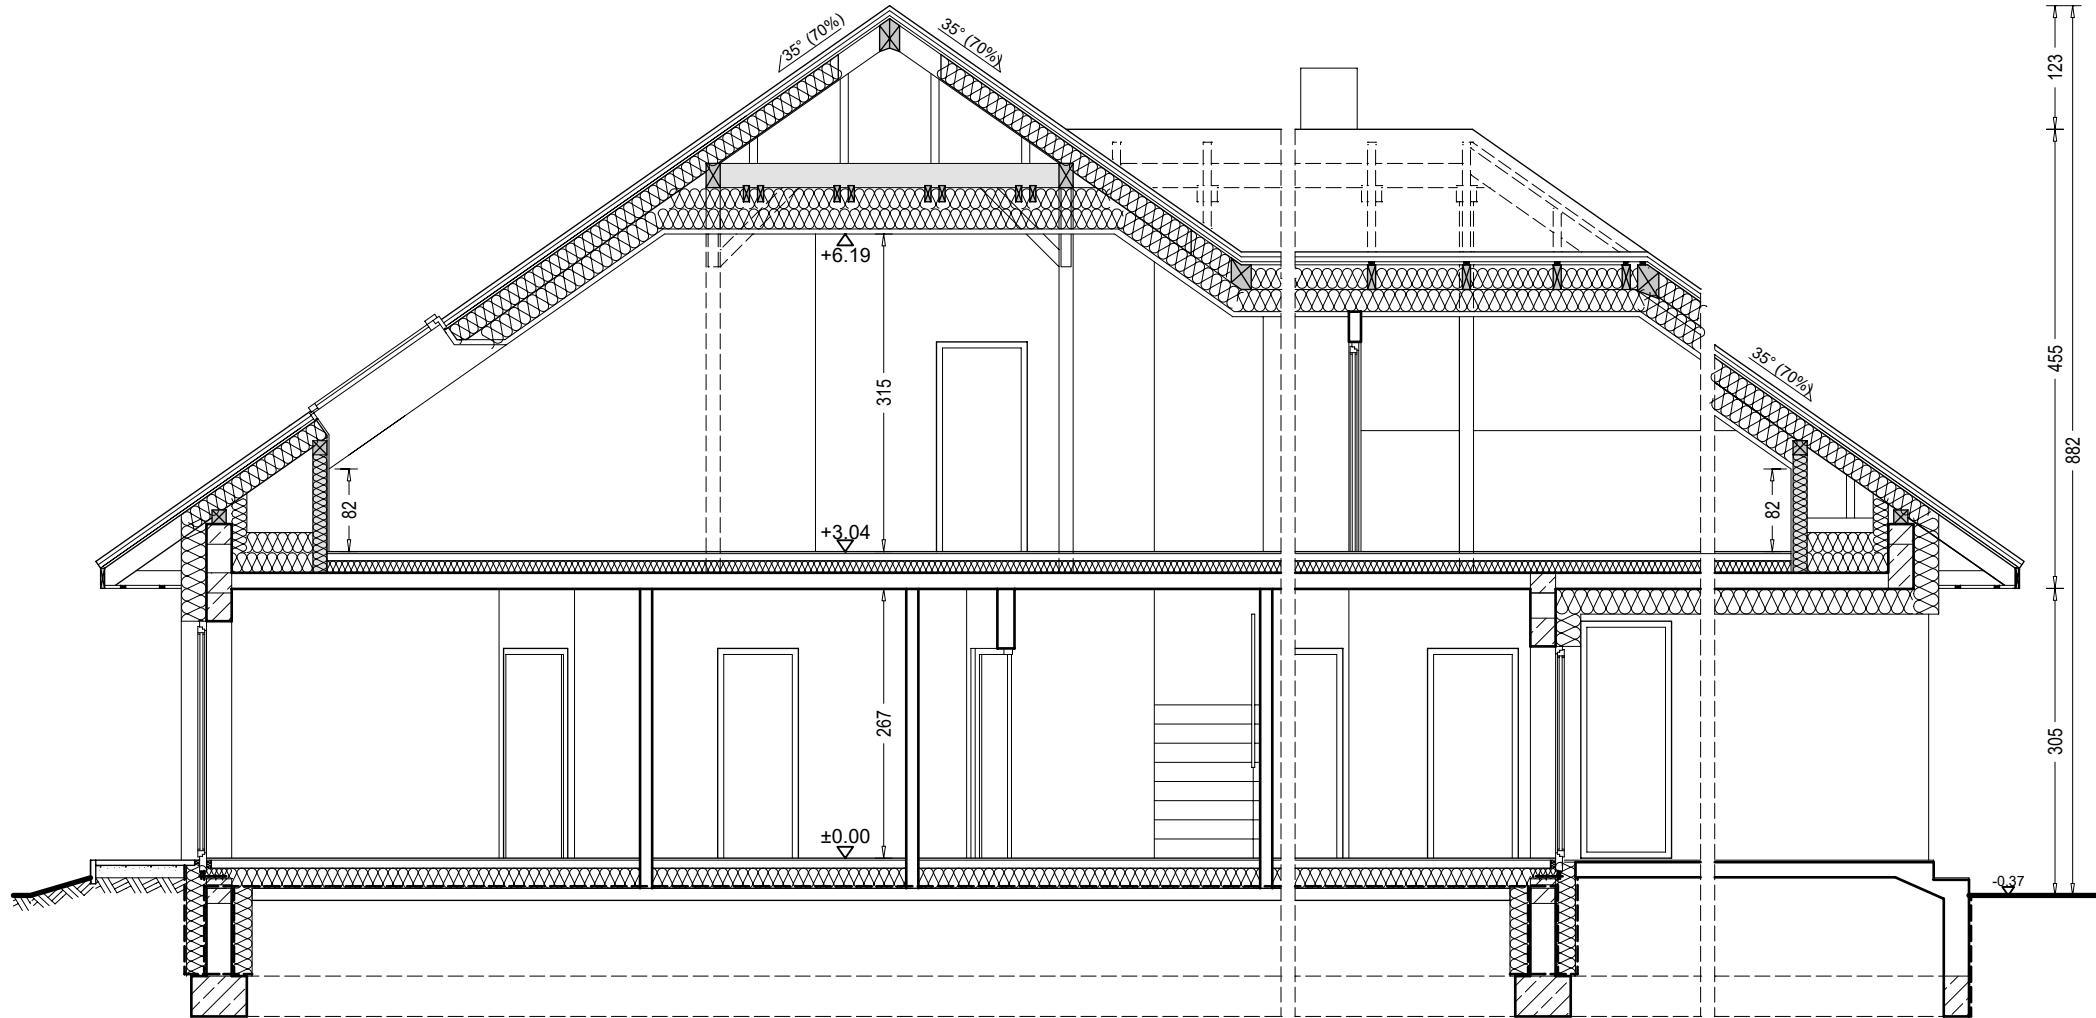

Bagatela IV S G2
przekrój pionowy

"DOMOWE KLIMATY" Jarosław Charkiewicz
15-427 Białystok ul. Lipowa 6
tel/fax (85) 743 68 46
www.domoweklimaty.pl
projekty@domoweklimaty.pl