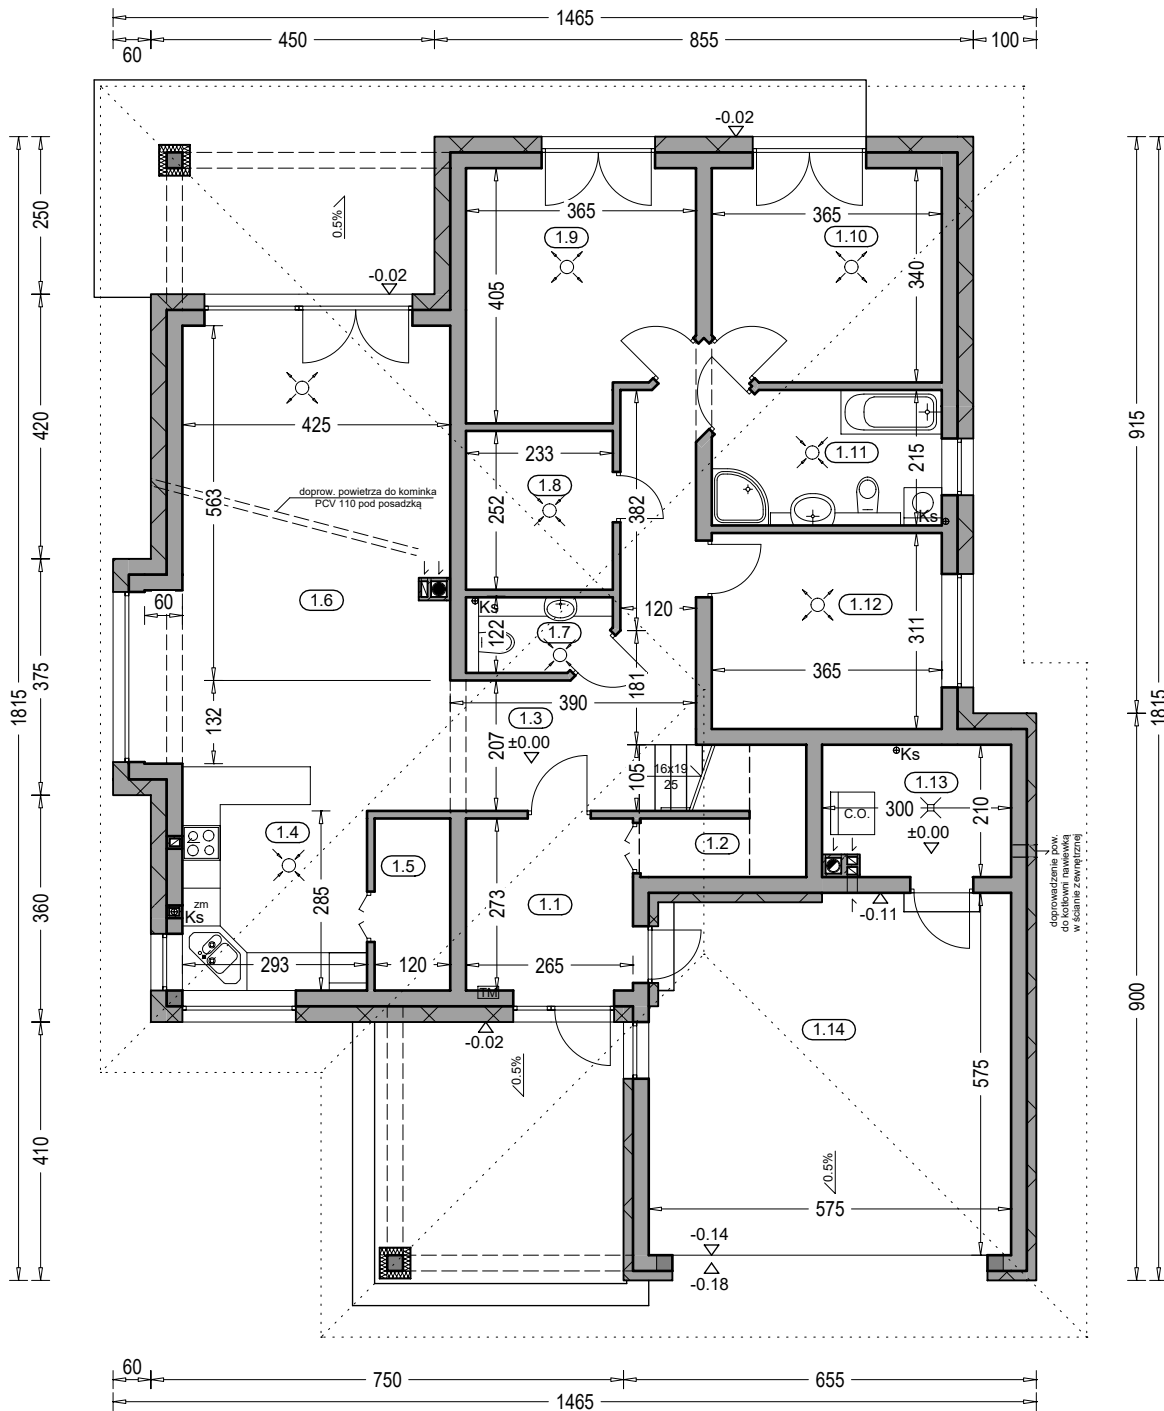

ELEWACJA FRONTOWA

ELEWACJA BOCZNA PRAWA

ELEWACJA OGRODOWA

ELEWACJA BOCZNA LEWA

"DOMOWE KLIMATY" Jarosław Charkiewicz
 15-427 Białystok ul.Lipowa 6
 tel/fax (85) 743 68 46
 www.domoweklimaty.pl
 projekty@domoweklimaty.pl

Bagatela IV S G2
rzut parteru

Zestawienie powierzchni parteru			
OZNACZENIE	FUNKCJA	POW. UŻYTK.	POSADZKA
1.1	Przedsiónek	6.92 m ²	terrakota
1.2	Kl. schod.	5.09 m ²	terrakota
1.3	Hol	13.52 m ²	terrakota
1.4	Kuchnia	10.33 m ²	terrakota
1.5	Spizarnia	3.04 m ²	terrakota
1.6	Salon, jadalnia	31.27 m ²	parkiet
1.7	WC	2.34 m ²	terrakota
1.8	Garderoba	5.58 m ²	terrakota
1.9	Pokój	13.20 m ²	parkiet
1.10	Pokój	11.72 m ²	parkiet
1.11	Łazienka	7.24 m ²	terrakota
1.12	Pokój	10.95 m ²	parkiet
1.13	Kotłownia	5.78 m ²	terrakota
RAZEM		126.98 m ²	
1.14	Garaż	31.85 m ²	pos. betonowa
SUMA POW.		158.83 m ²	
			(w tym tarasy)
Pow. całkowita parteru:		225.62 m ²	19.51 m ²
Pow. zabudowy:		206.11 m ²	
Kubatura parteru:		626.57 m ³	

arch. Jarosław Charkiewicz

Zestawienie powierzchni strychu				
OZNACZENIE	FUNKCJA	POW. UŻYTK.	POW. PODŁÓG	POSADZKA
2.1	Strych	17.13 m ²	17.13 m ²	wykl. dyw.
2.2	Strych	12.30 m ²	25.21 m ²	wykl. dyw.
2.3	Strych	12.15 m ²	25.32 m ²	wykl. dyw.
2.4	Strych	9.67 m ²	22.17 m ²	wykl. dyw.
2.5	Strych	0.24 m ²	7.82 m ²	wykl. dyw.
2.6	Strych	14.71 m ²	28.59 m ²	wykl. dyw.
2.7	Strych	6.51 m ²	11.21 m ²	terakota
	SUMA	72.71 m ²	137.45 m ²	