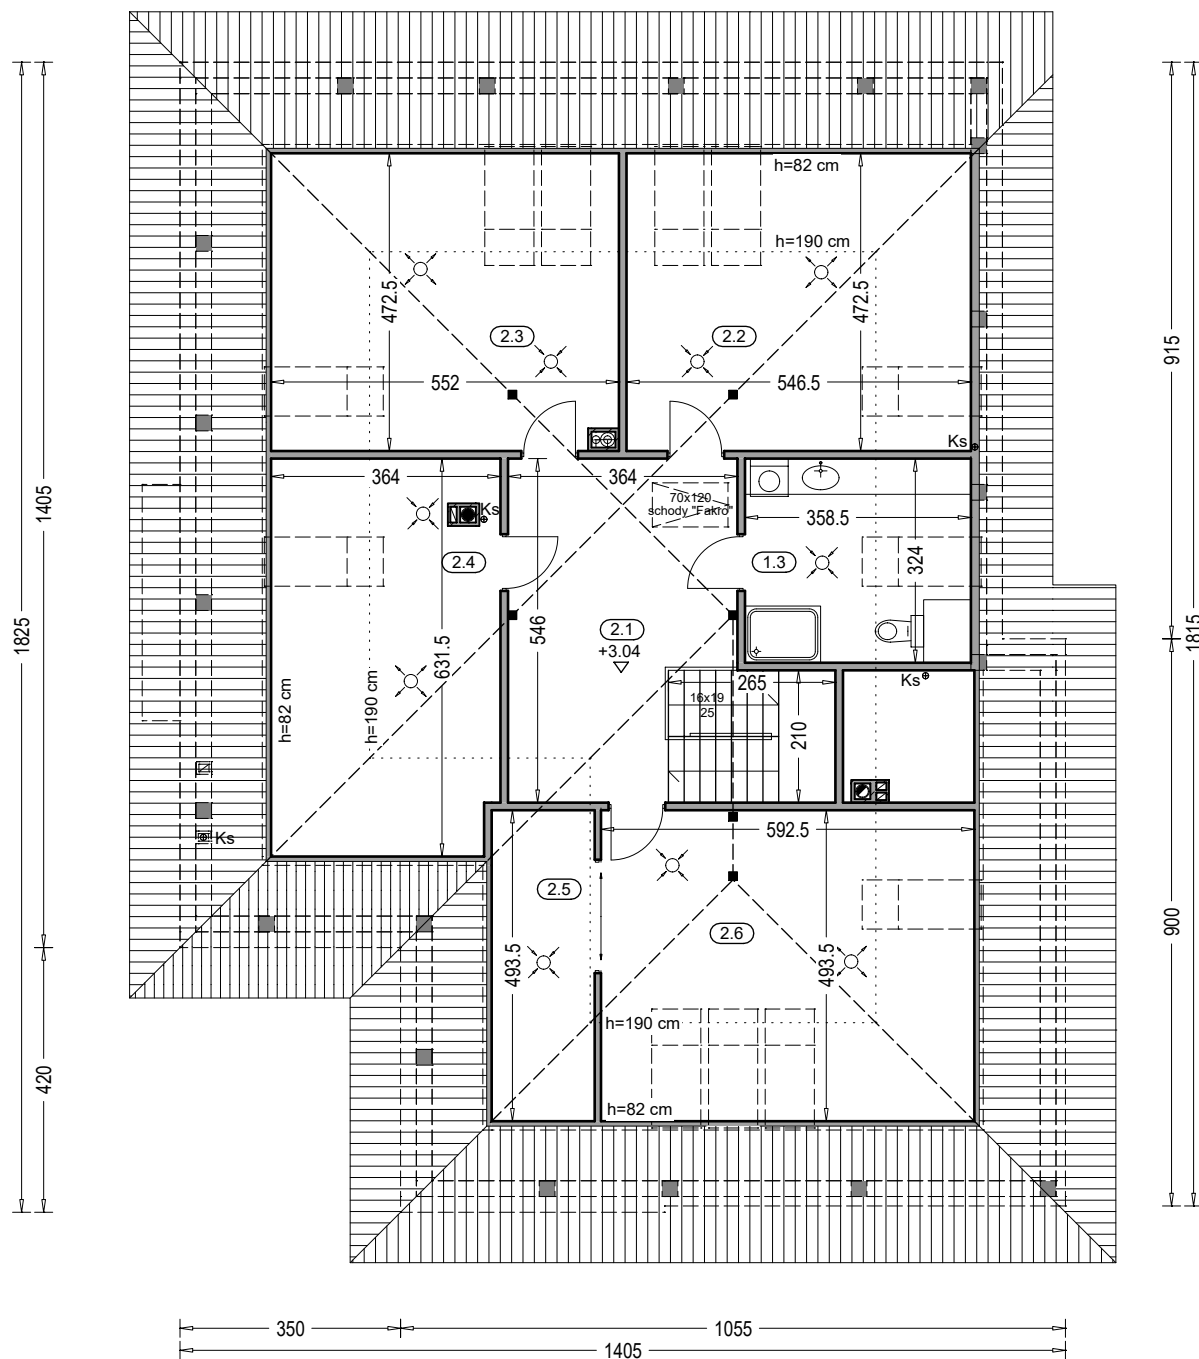

ELEWACJA FRONTOWA

ELEWACJA BOCZNA PRAWA

ELEWACJA OGRODOWA

ELEWACJA BOCZNA LEWA

"DOMOWE KLIMATY" Jarosław Charkiewicz
 15-427 Białystok ul.Lipowa 6
 tel/fax (85) 743 68 46
 www.domoweklimaty.pl
 projekty@domoweklimaty.pl

Bagatela IV S G2
rzut parteru

Zestawienie powierzchni parteru			
OZNACZENIE	FUNKCJA	POW. UŻYTK.	POSADZKA
1.1	Przedsiónek	6.92 m ²	terrakota
1.2	Kl. schod.	5.09 m ²	terrakota
1.3	Hol	13.52 m ²	terrakota
1.4	Kuchnia	10.33 m ²	terrakota
1.5	Spizarnia	3.04 m ²	terrakota
1.6	Salon, jadalnia	31.27 m ²	parkiet
1.7	WC	2.34 m ²	terrakota
1.8	Garderoba	5.58 m ²	terrakota
1.9	Pokój	13.20 m ²	parkiet
1.10	Pokój	11.72 m ²	parkiet
1.11	Łazienka	7.24 m ²	terrakota
1.12	Pokój	10.95 m ²	parkiet
1.13	Kotłownia	5.78 m ²	terrakota
RAZEM		126.98 m ²	
1.14	Garaż	31.85 m ²	pos. betonowa
SUMA POW.		158.83 m ²	
			(w tym tarasy)
Pow. całkowita parteru:		225.62 m ²	19.51 m ²
Pow. zabudowy:		206.11 m ²	
Kubatura parteru:		626.57 m ³	

arch. Jarosław Charkiewicz

Zestawienie powierzchni strychu				
OZNACZENIE	FUNKCJA	POW. UŻYTK.	POW. PODŁÓG	POSADZKA
2.1	Strych	17.13 m ²	17.13 m ²	wykl. dyw.
2.2	Strych	12.30 m ²	25.21 m ²	wykl. dyw.
2.3	Strych	12.15 m ²	25.32 m ²	wykl. dyw.
2.4	Strych	9.67 m ²	22.17 m ²	wykl. dyw.
2.5	Strych	0.24 m ²	7.82 m ²	wykl. dyw.
2.6	Strych	14.71 m ²	28.59 m ²	wykl. dyw.
2.7	Strych	6.51 m ²	11.21 m ²	terakota
	SUMA	72.71 m ²	137.45 m ²	