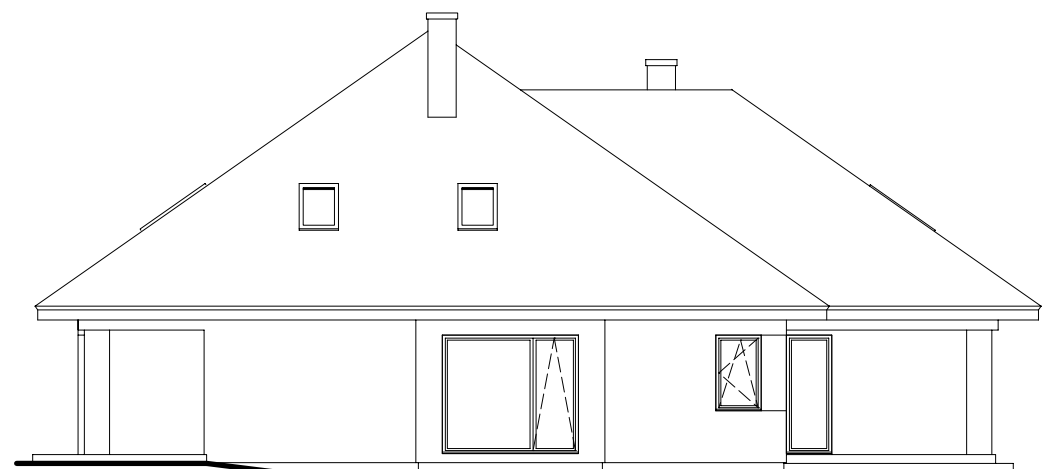

Bagatela IV S G2
elewacje

"DOMOWE KLIMATY" Jarosław Charkiewicz

15-427 Białystok ul.Lipowa 6

tel/fax (85) 743 68 46

www.domoweklimaty.pl

projekty@domoweklimaty.pl

domowe klimaty.pl

arch. Jarosław Charkiewicz

ELEWACJA FRONTOWA

ELEWACJA BOCZNA PRAWA

ELEWACJA OGRODOWA

ELEWACJA BOCZNA LEWA

"DOMOWE KLIMATY" Jarosław Charkiewicz
 15-427 Białystok ul.Lipowa 6
 tel/fax (85) 743 68 46
 www.domoweklimaty.pl
 projekty@domoweklimaty.pl