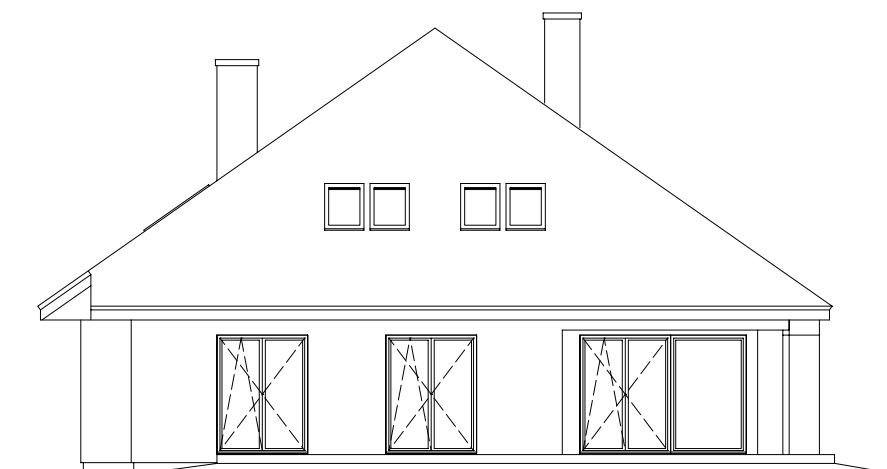

Bagatela IV S G2
elewacje

"DOMOWE KLIMATY" Jarosław Charkiewicz

15-427 Białystok ul.Lipowa 6

tel/fax (85) 743 68 46

www.domoweklimaty.pl

projekty@domoweklimaty.pl

domowe klimaty.pl

arch. Jarosław Charkiewicz

ELEWACJA FRONTOWA

ELEWACJA BOCZNA PRAWA

ELEWACJA OGRODOWA

ELEWACJA BOCZNA LEWA

"DOMOWE KLIMATY" Jarosław Charkiewicz
 15-427 Białystok ul.Lipowa 6
 tel/fax (85) 743 68 46
 www.domoweklimaty.pl
 projekty@domoweklimaty.pl